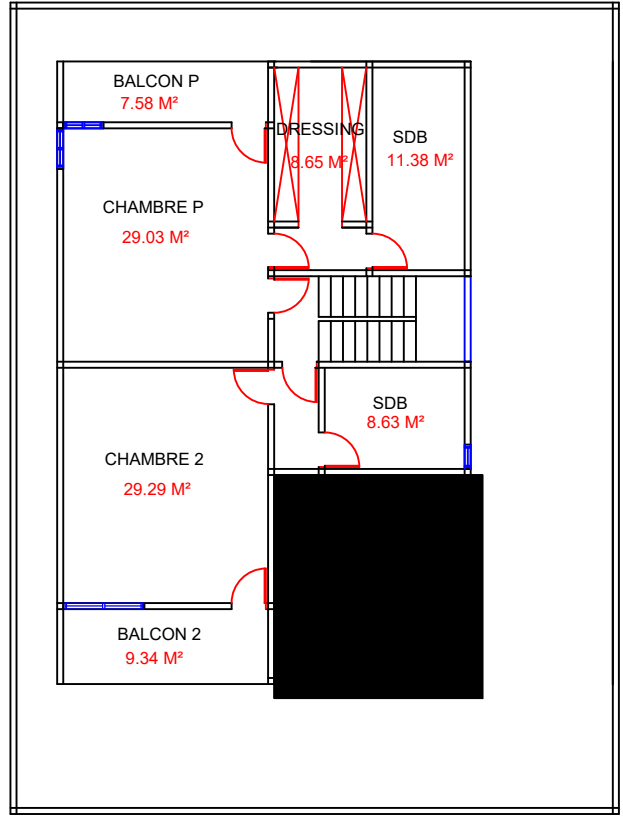

ETAGE

ETAGE

CHAMBRE 2	29.29 M <sup>2</sup>	5.05m x 5.80m
SDB	8.63 M <sup>2</sup>	3.45m x 2.50m
BALCON 2	9.34 M <sup>2</sup>	1.85m x 5.05m
CHAMBRE P	29.03 M <sup>2</sup>	5.05m x 5.75m
SDB	11.38 M <sup>2</sup>	2.28m x 5.00m
DRESSING	8.65 M <sup>2</sup>	2.28m x 3.80m
BALCON P	7.58 M <sup>2</sup>	5.05m x 1.50m