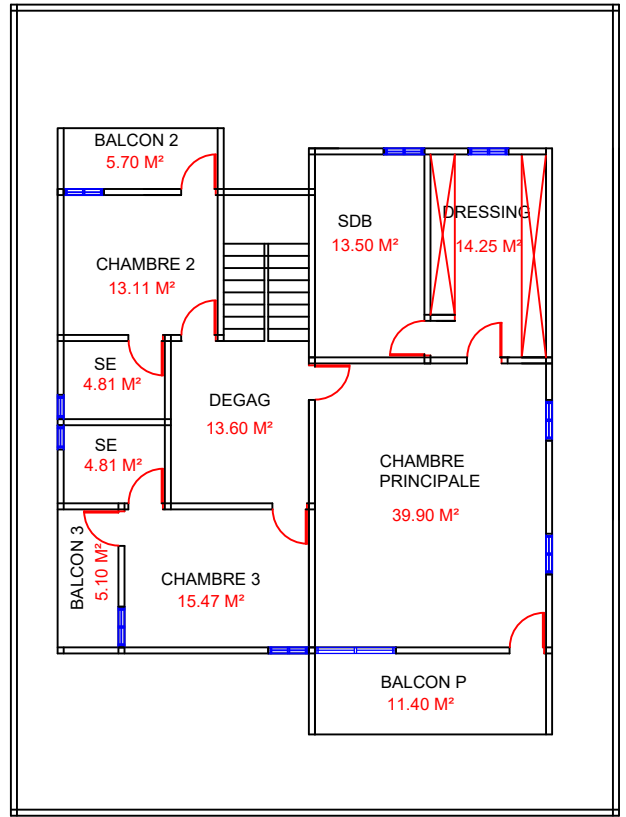

ETAGE

ETAGE

CHAMBRE 2	13.11 M ²	3.45m x 3.80m
SE	4.81 M ²	1.93m x 2.50m
BALCON 2	5.70 M ²	3.80m x 1.50m
CHAMBRE 3	15.47 M ²	3.40m x 4.55m
SE	4.81 M ²	1.93m x 2.50m
BALCON 3	5.10 M ²	3.40m x 1.50m
DEGAG	13.60 M ²	3.40m x 4.00m
CHAMBRE P	39.90 M ²	7.00m x 5.70m
DRESSING	14.25 M ²	2.85m x 5.00m
SDB	13.50 M ²	2.70m x 5.00m
BALCON P	11.40 M ²	5.70m x 2.00m